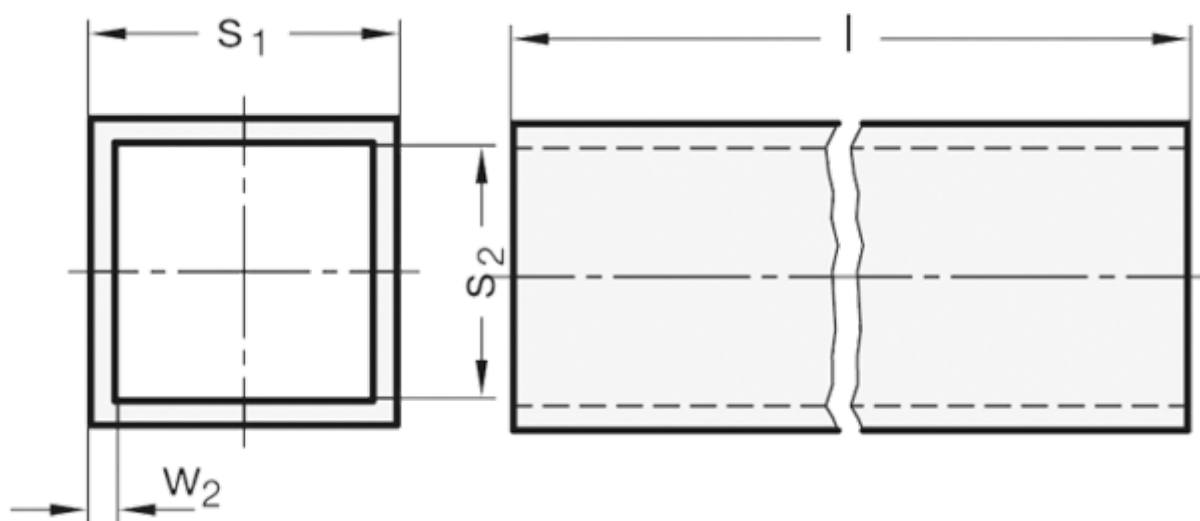

Varenummer: 20990ALV12200EL  
Beskrivelse: E+G GN 990 firkantet konstruktionsrør  
GN 990-AL-V12-200-EL

## Mål

$l \pm 0.5$	= 200
$s_1$	= V12
$s_2$	= 9
Vægt i (g)	= 24
$w_2$	= 1.5